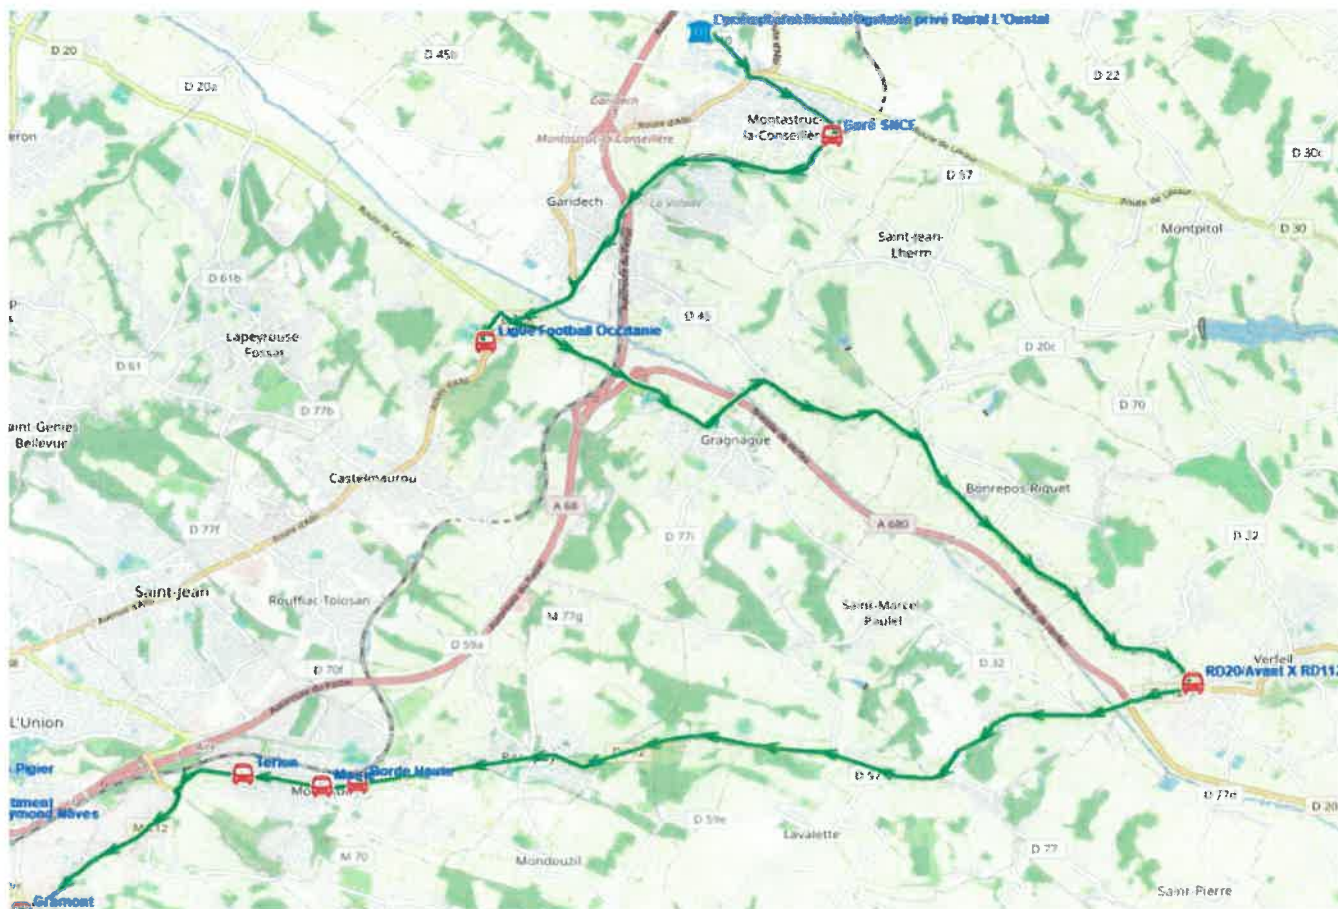

Fiche Horaire

Ligne : S5165 - BALMA-LYCEE L'OUSTAL

Validité à partir du 01/08/2023

Commune	Itinéraires Km en charge Point d'arrêt	S5165R01	S5165R01
		34,03 --m----	34,03 lm-jv--
MONSTRUC-LA-CONSEILLERE	Centre Rural Privé L'Oustal Gare SNCF	12:35 12:40	17:05 17:10
CASTELMAUROU	Ligue Football Occitanie	12:49	17:19
VERFEIL	RD20/Avant X RD112	13:05	17:35
MONTRABE	Borde Haute Mairie	13:19 13:20	17:49 17:50
BALMA	Terlon Gramont	13:22 13:30	17:52 18:00