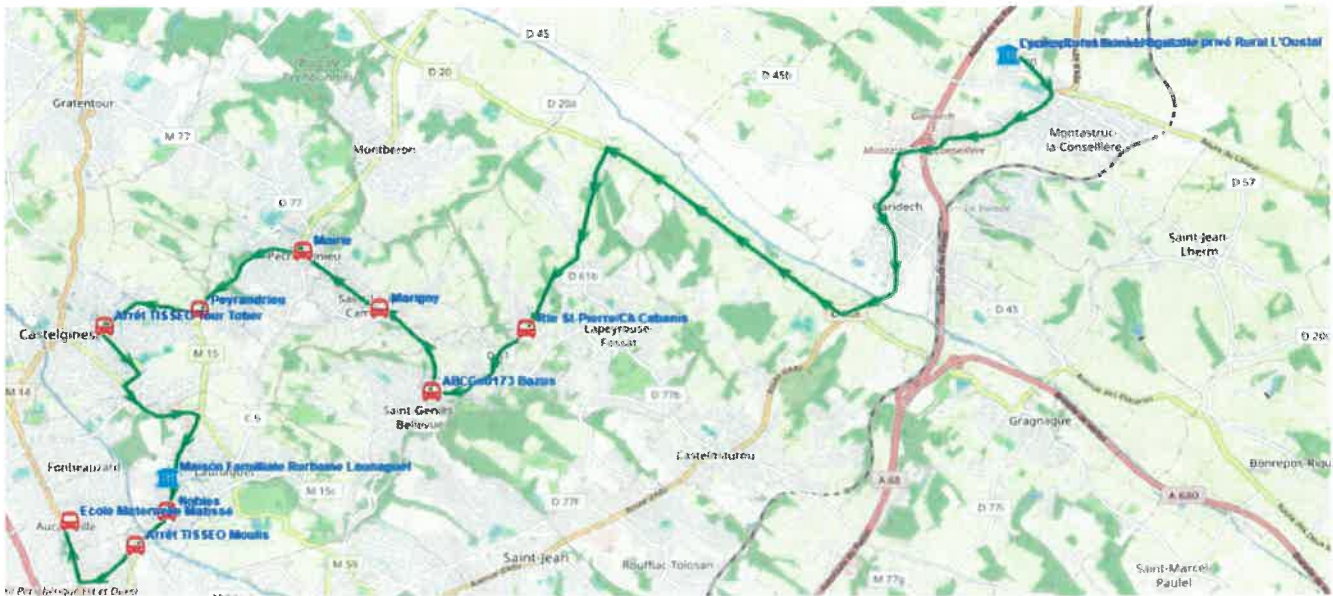

Commune	Point d'arrêt	Itinéraires Km en charge	S5163A01 26,8 Immjv--
AUCAMVILLE	Ecole Maternelle Matisse		07:36
LAUNAGUET	Arrêt TISSEO Moulis		07:42
	Nobles		07:45
CASTELGINEST	Rue de la Teularie/Pradelle		07:52
	Peyrandrieu		07:56
PECHBONNIEU	Mairie		08:00
SAINT-LOUP-CAMMAS	Marigny		08:02
SAINT-GENIES-BELLEVUE	ABCGn0173 Bazus		08:04
LAPEYROUSE-FOSSAT	Rte St-Pierre/Ch Cabanis		08:07
MONTASTRUC-LA-CONSEILLERE	Centre Rural Privé L'Oustal		08:25

Fiche Horaire

Ligne : **S5163 - AUCAMVILLE-LYCEE L'OUSTAL**

Validité à partir du 01/08/2023

Commune	Itinéraires Km en charge Point d'arrêt	S5163R01	S5163R01
		—m—	—m—
MONTASTRUC-LA-CONSEILLERE	Centre Rural Privé L'Oustal	12:35	17:05
LAPEYROUSE-FOSSAT	Rte St-Pierre/Ch Cabanis	12:53	17:23
SAINT-GENIES-BELLEVUE	ABCGn0173 Bazus	12:56	17:26
SAINT-LOUP-CAMMAS	Marigny	12:58	17:28
PECHBONNIEU	Mairie	13:00	17:30
CASTELGINEST	Peyrandrieu	13:04	17:34
	Arrêt TISSEO Tour Totier	13:08	17:37
LAUNAGUET	Nobles	13:15	17:44
	Arrêt TISSEO Moulis	13:18	17:47
AUCAMVILLE	Ecole Maternelle Matisse	13:23	17:52