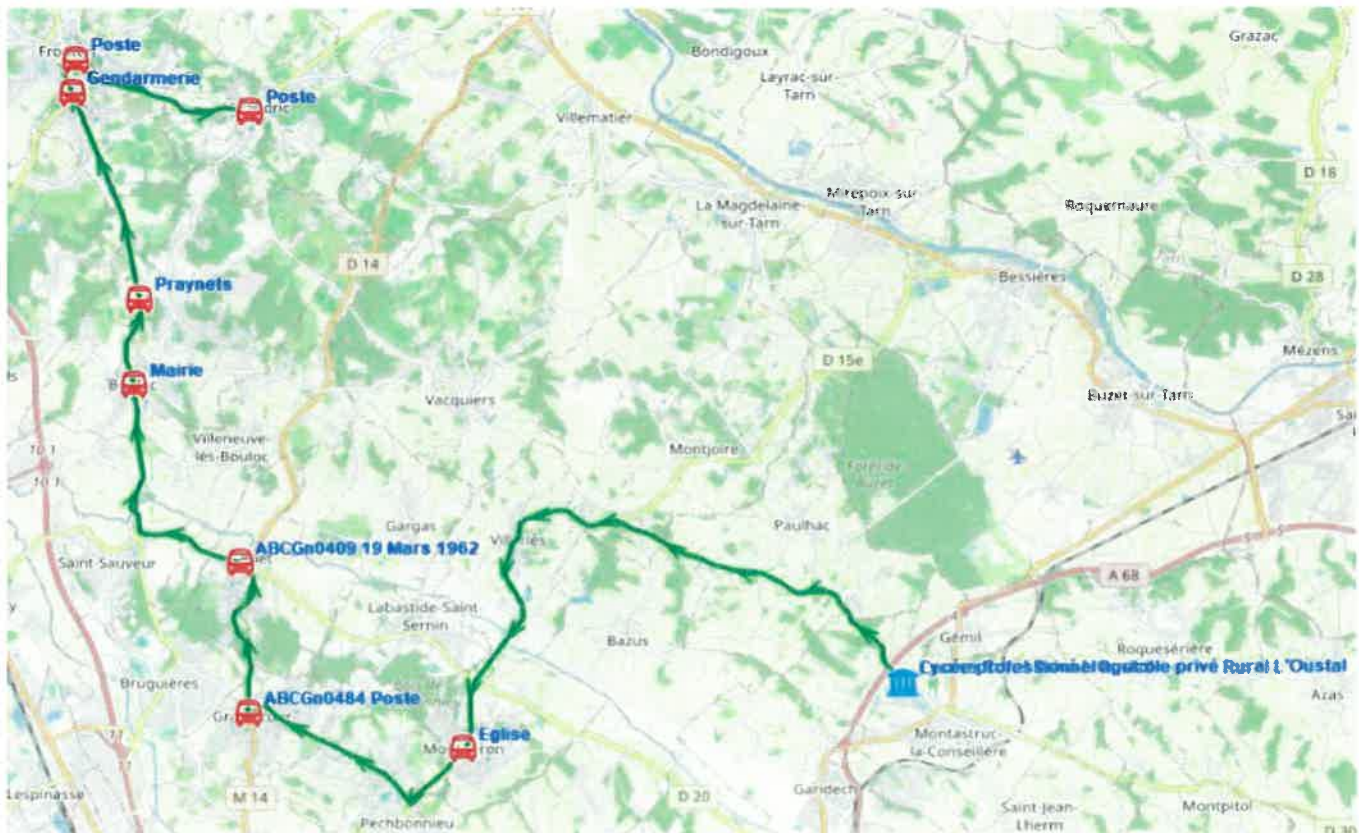

Fiche Horaire

Ligne : S5164 - VILLAUDRIC-LYCEE L'OUSTAL

Validité à partir du 01/08/2023

Commune	Itinéraires	S5164R01	S5164R01
	Km en charge	38,12	38,12
	Point d'arrêt	--m----	lm-jv--
MONTASTRUC-LA-CONSEILLERE	Centre Rural Privé L'Oustal	12:35	17:05
MONTBERON	Eglise	12:55	17:25
GRATENTOUR	ABCGn0484 Poste	13:05	17:35
CEPET	ABCGn0409 19 Mars 1962	13:11	17:41
BOULOC	Mairie	13:20	17:50
	Praynets	13:24	17:54
FRONTON	Gendarmerie	13:30	18:00
	Poste	13:32	18:02
VILLAUDRIC	Poste	13:38	18:08