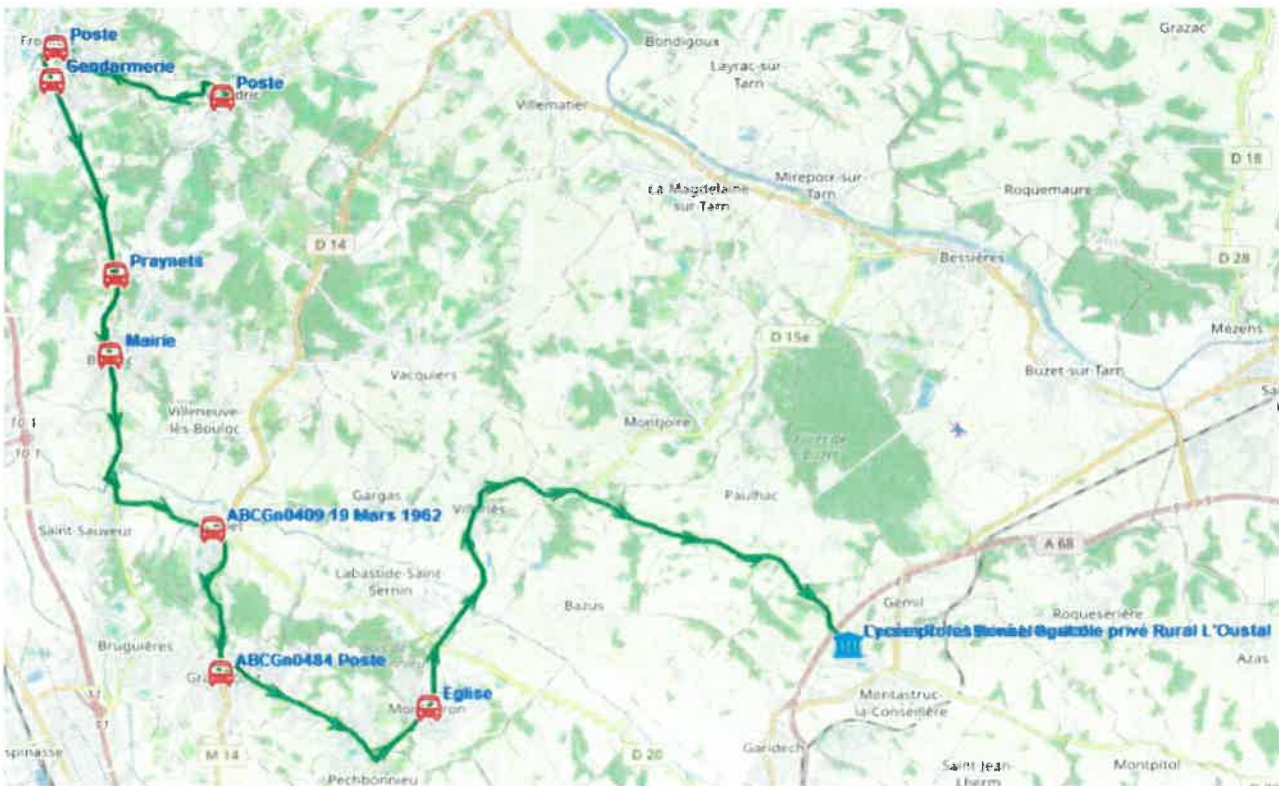

Fiche Horaire

Ligne : S5164 - VILLAUDRIC-LYCEE L'OUSTAL

Validité à partir du 01/08/2023

Capacité minimale du véhicule : 50 places

Calendrier	H2 - Lundi, mardi, jeudi, vendredi et 8 mercredis par an (dates des mercredis communiquées à chaque rentrée scolaire)
Capacité du véhicule	C
Kilométrage journalier moyen	77

Commune	Point d'arrêt	Itinéraires Km en charge	S5164A01 39 Immjv---
VILLAUDRIC	Poste		07:26
FRONTON	Poste		07:32
	Gendarmerie		07:34
	Praynets		07:40
BOULOC	Mairie		07:44
	ABCn0409 19 Mars 1962		07:53
CEPET	ABCn0484 Poste		07:59
GRATENTOUR	Eglise		08:09
MONTBERON	Centre Rural Privé L'Oustal		08:25