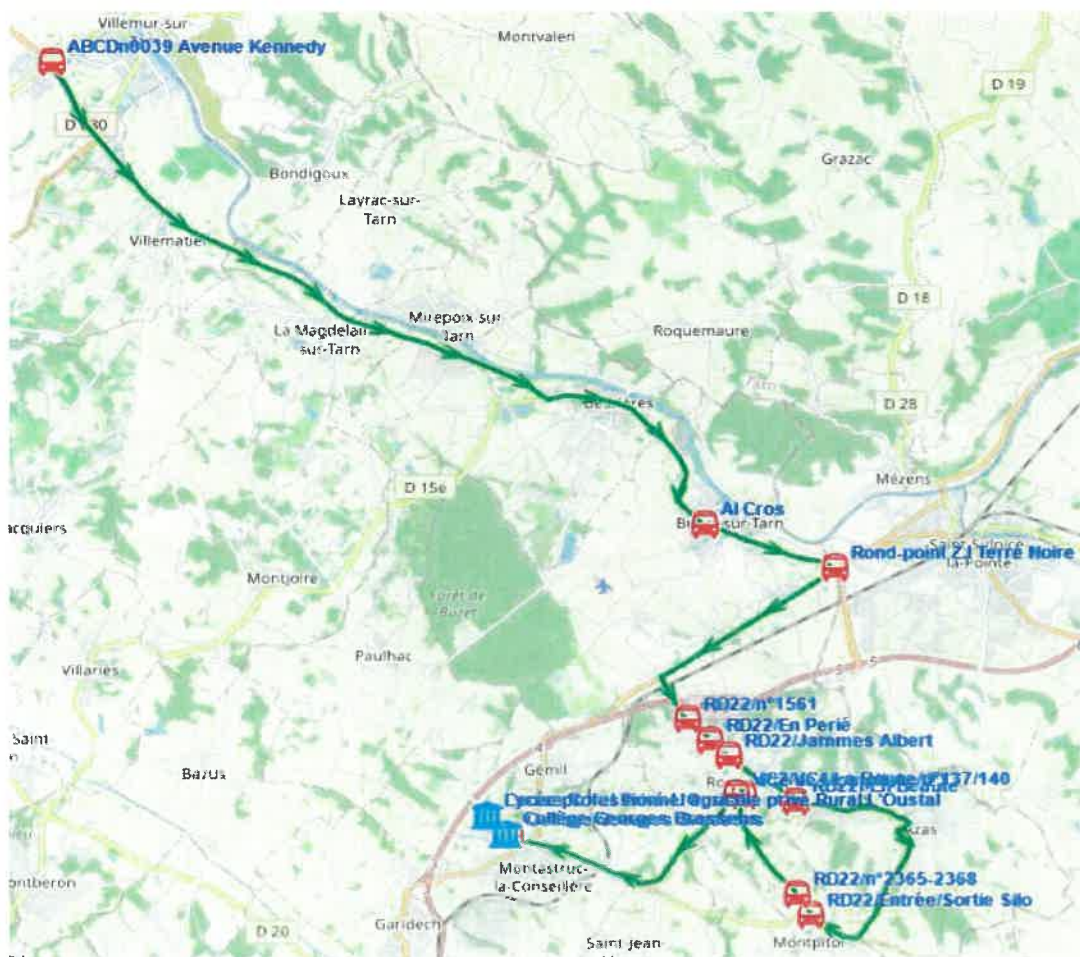

Fiche Horaire

Ligne : S5155 - VILLEMUR-COL & LP OUSTAL MONTASTRUC CONS

Validité à partir du 15/08/2023

Scol Course : Oui

Nota :

Commune	Itinéraires Km en charge Point d'arrêt	S5155A01 40,67 lmmjv---
VILLEMUR-SUR-TARN	ABCDn0039 Avenue Kennedy ^(A)	07:23
BUZET-SUR-TARN	Al Cros	07:41
SAINT-SULPICE	Rond-point Z.I Terre Noire	07:44
ROQUESERIERE	RD22/n°1561	07:49
	RD22/En Perié	07:51
	RD22/Jammes Albert	07:53
	RD22f/En Beaute	07:56
	RD22/Entrée/Sortie Silo	08:06
	RD22/n°2365-2368	08:07
	Rte de Montpitol n°233	08:10
	VC2/VC4/La Roque/n°137/140	08:12
MONTASTRUC-LA-CONSEILLERE	Collège Georges Brassens	08:18
	Centre Rural Privé L'Oustal	08:25

Transporteur

VERDIE AUTOCARS (DREMIL)

Nota

A - Circule 8 mercredis pour le lycée par an (Dates des mercredis communiquées à chaque rentrée scolaire)

Fiche Horaire

Ligne : S5155 - VILLEMUR-COL & LP OUSTAL MONTASTRUC CONS

Validité à partir du 15/08/2023

Scol Course : Oui Oui
Nota :

Commune	Itinéraires Km en charge Point d'arrêt	S5155R01	S5155R01
		41,25 --m----	41,25 lm-jv--
MONTASTRUC-LA-CONSEILLERE	Centre Rural Privé L'Oustal	12:35	17:05
ROQUESERIERE	Collège Georges Brassens	12:40	17:10
	VC2/VC4/La Roque/n°137/140	12:48	17:18
	RD22f/En Beaute	12:50	17:20
	RD22/Entrée/Sortie Silo	13:01	17:31
	RD22/n°2365-2368	13:02	17:32
	Rte de Montpitol n°233	13:04	17:34
	RD22/Jammes Albert	13:07	17:37
	RD22/En Perié	13:09	17:39
SAINT-SULPICE	RD22/n°1678	13:11	17:41
	Rond-point Z.I Terre Noire	13:16	17:46
BUZET-SUR-TARN	Al Cros	13:19	17:49
VILLEMUR-SUR-TARN	ABCDn0039 Avenue Kennedy	13:37 ^(A)	18:07