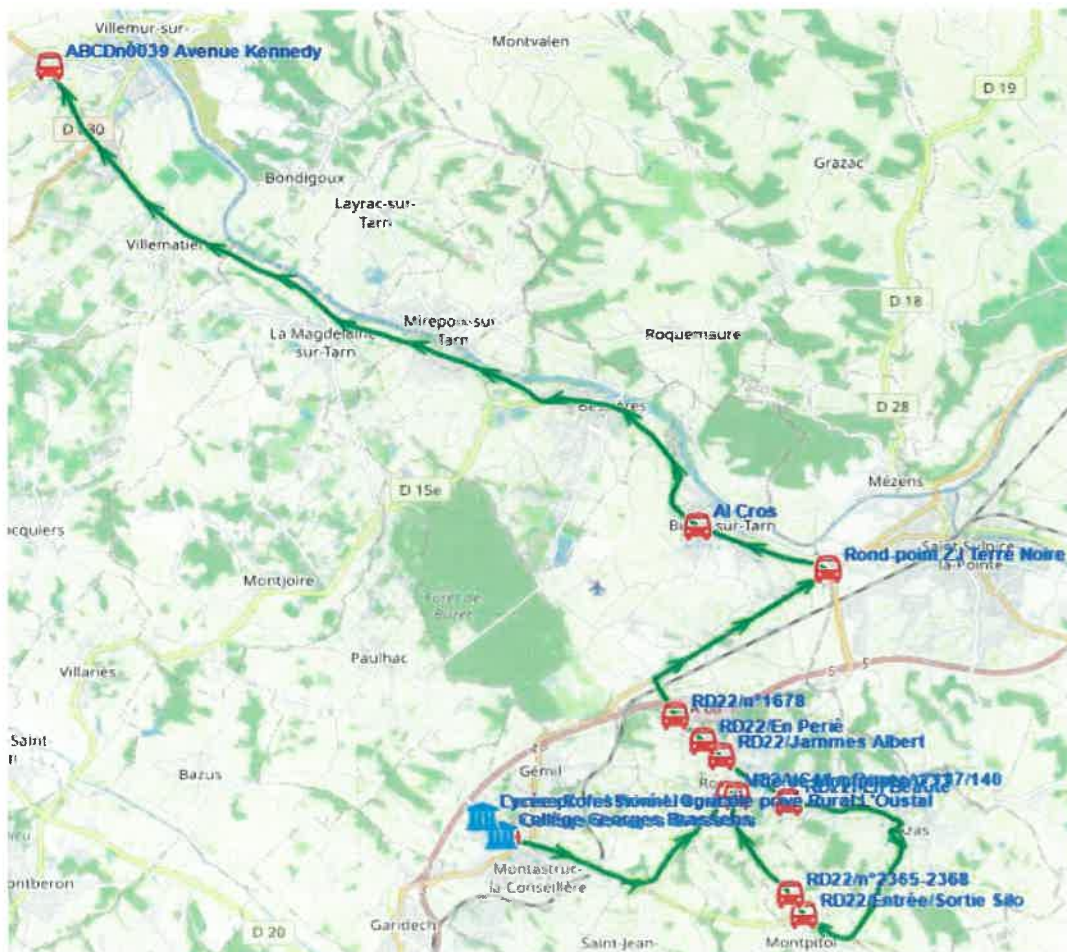

Fiche Horaire

Ligne : S5155 - VILLEMUR-COL & LP OUSTAL MONTASTRUC CONS

Validité à partir du 15/08/2023

Scol Course : Oui

Nota :

Commune	Itinéraires Km en charge Point d'arrêt	S5155A01 40,67 lmmjv---
VILLEMUR-SUR-TARN	ABCDn0039 Avenue Kennedy ^(A)	07:23
BUZET-SUR-TARN	Al Cros	07:41
SAINT-SULPICE	Rond-point Z.I Terre Noire	07:44
ROQUESERIERE	RD22/n°1561	07:49
	RD22/En Perié	07:51
	RD22/Jammes Albert	07:53
	RD22f/En Beaute	07:56
	RD22/Entrée/Sortie Silo	08:06
	RD22/n°2365-2368	08:07
	Rte de Montpitol n°233	08:10
	VC2/VC4/La Roque/n°137/140	08:12
MONTASTRUC-LA-CONSEILLERE	Collège Georges Brassens	08:18
	Centre Rural Privé L'Oustal	08:25

Validité à partir du 15/08/2023

Scol Course : Oui Oui
Nota :

Commune	Itinéraires Km en charge Point d'arrêt	S5155R01	S5155R01
		41,25 --m----	41,25 lm-jv--
MONTASTRUC-LA-CONSEILLERE	Centre Rural Privé L'Oustal	12:35	17:05
ROQUESERIERE	Collège Georges Brassens	12:40	17:10
	VC2/VC4/La Roque/n°137/140	12:48	17:18
	RD22f/En Beaute	12:50	17:20
	RD22/Entrée/Sortie Silo	13:01	17:31
	RD22/n°2365-2368	13:02	17:32
	Rte de Montpitol n°233	13:04	17:34
	RD22/Jammes Albert	13:07	17:37
	RD22/En Perié	13:09	17:39
SAINT-SULPICE	RD22/n°1678	13:11	17:41
	Rond-point Z.I Terre Noire	13:16	17:46
BUZET-SUR-TARN	Al Cros	13:19	17:49
VILLEMUR-SUR-TARN	ABCDn0039 Avenue Kennedy	13:37 ^(A)	18:07

Transporteur

VERDIE AUTOCARS (DREMIL)

Nota

A - Circule 8 mercredis pour le lycée par an (Dates des mercredis communiquées à chaque rentrée scolaire)

Fiche Horaire

Ligne : **S5157 - VILLEMATIER-COL & LP OUSTAL MONTASTRUC**