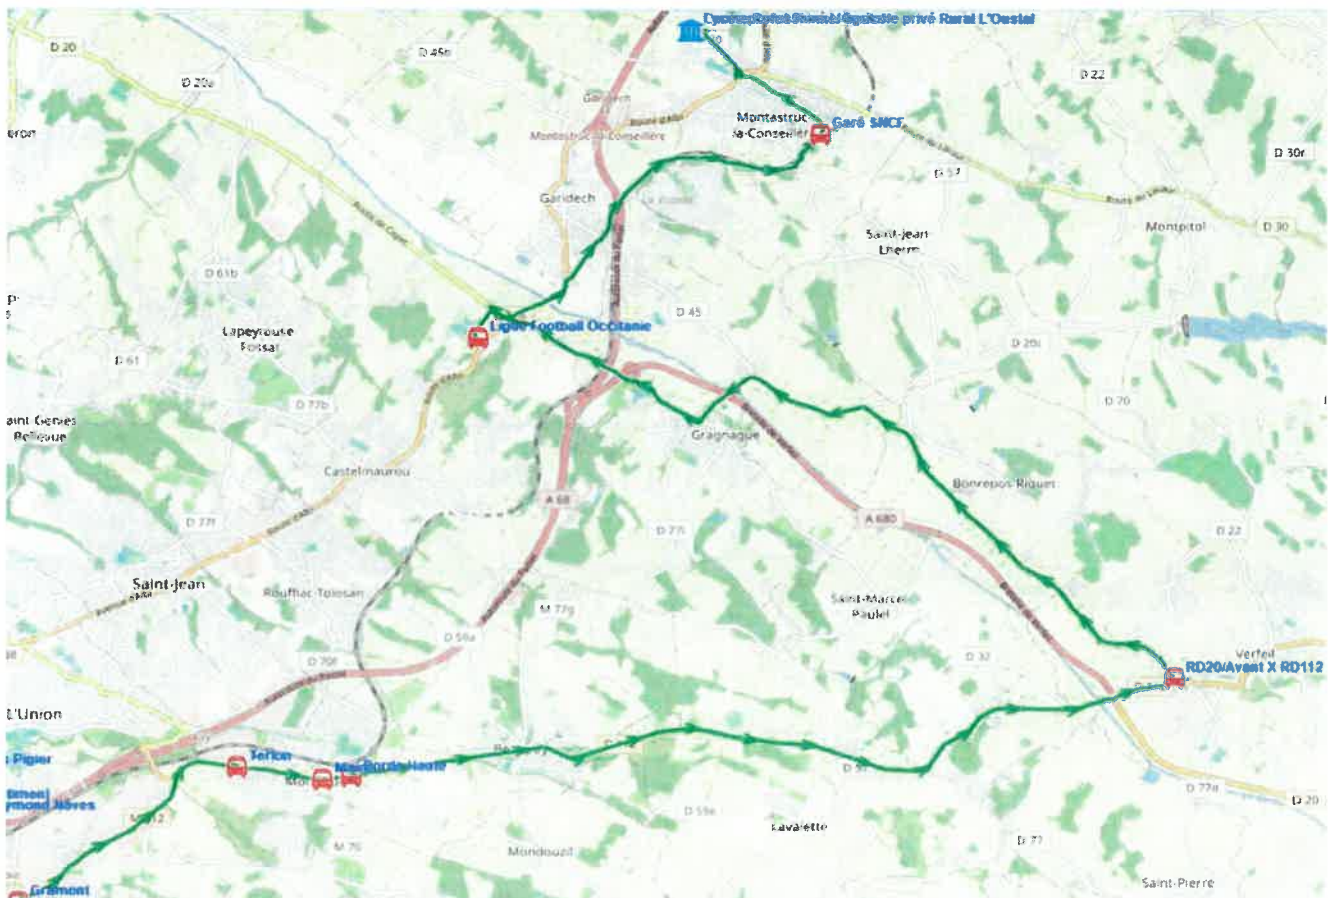

Fiche Horaire

Ligne : S5165 - BALMA-LYCEE L'OUSTAL

Validité à partir du 01/08/2023

Capacité maximale du véhicule : 55 places

Calendrier	H2 - Lundi, mardi, jeudi, vendredi et 8 mercredis par an (dates des mercredis communiquées à chaque rentrée scolaire)
Capacité du véhicule	C
Kilométrage journalier moyen	68

Commune	Itinéraires Km en charge	S5165A01 34,01 Immjv---
BALMA	Gramont	07:30
MONTRABE	Terlon	07:38
	Mairie	07:40
	Borde Haute	07:42
VERFEIL	RD20/Avant X RD112	07:55
CASTELMAUROU	Ligue Football Occitanie	08:11
MONTASTRUC-LA-CONSEILLERE	Gare SNCF	08:20
	Centre Rural Privé L'Oustal	08:25