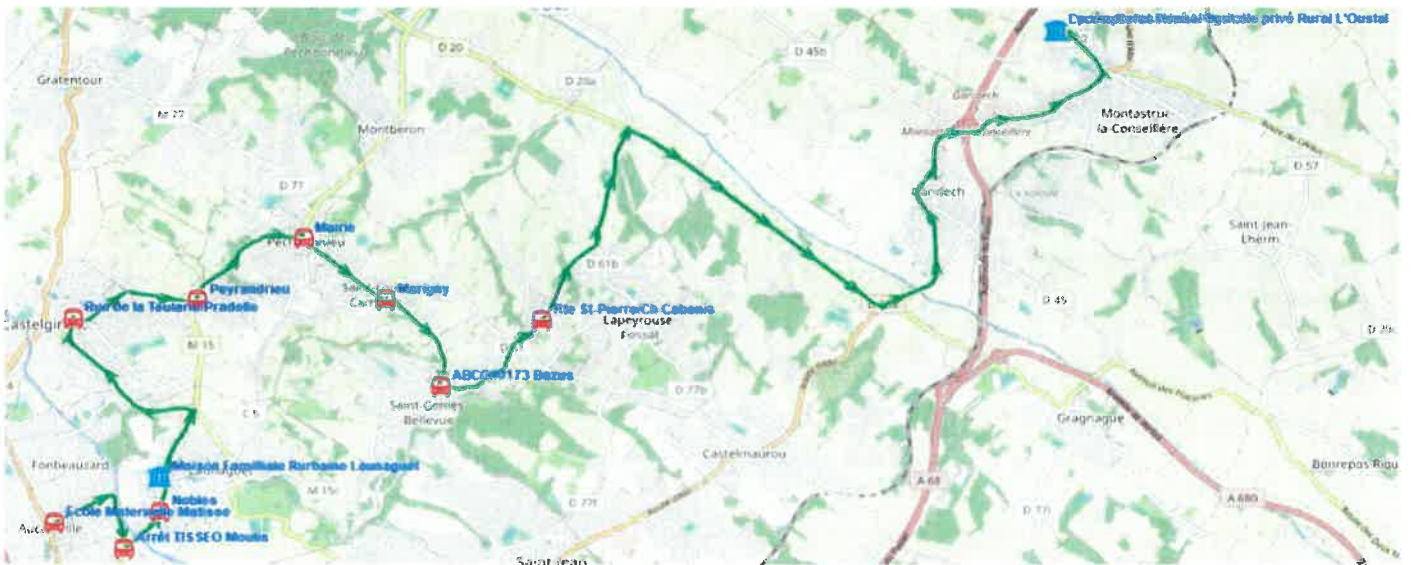

Fiche Horaire

Ligne : S5163 - AUCAMVILLE-LYCEE L'OUSTAL

Validité à partir du 01/08/2023

Capacité minimale du véhicule : 50 places

Calendrier	H2 - Lundi, mardi, jeudi, vendredi et 8 mercredis par an (dates des mercredis communiquées à chaque rentrée scolaire)
Capacité du véhicule	C
Kilométrage journalier moyen	53

Commune	Point d'arrêt	Itinéraires Km en charge	S5163A01 26,8 Immjv--
AUCAMVILLE	Ecole Maternelle Matisse		07:36
LAUNAGUET	Arrêt TISSEO Moulis		07:42
	Nobles		07:45
CASTELGINEST	Rue de la Teularie/Pradelle		07:52
	Peyrandrieu		07:56
PECHBONNIEU	Mairie		08:00
SAINT-LOUP-CAMMAS	Marigny		08:02
SAINT-GENIES-BELLEVUE	ABCGn0173 Bazus		08:04
LAPEYROUSE-FOSSAT	Rte St-Pierre/Ch Cabanis		08:07
MONTASTRUC-LA-CONSEILLERE	Centre Rural Privé L'Oustal		08:25