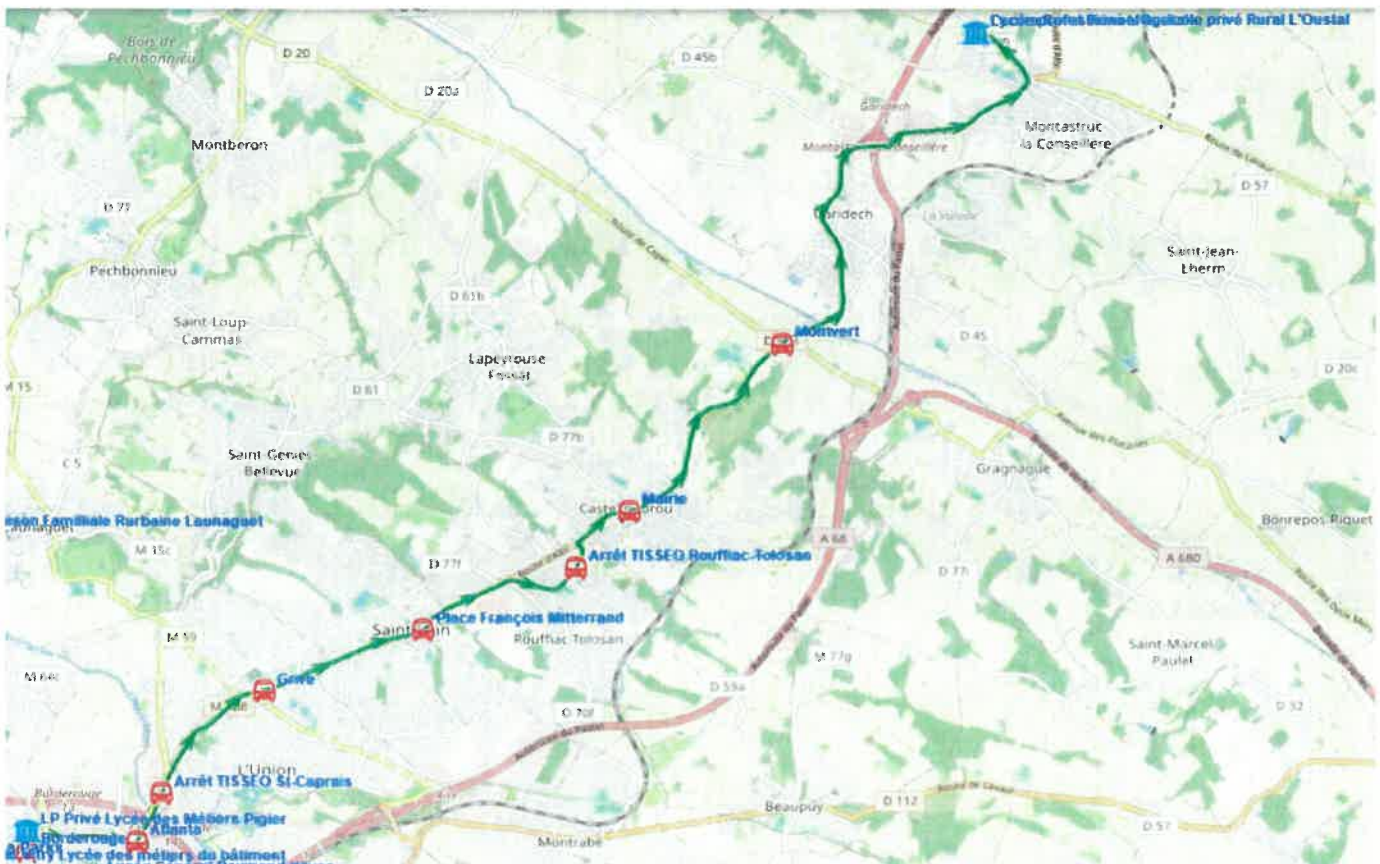

Commune	Itinéraires Km en charge	S5166A01 17,71 Immjv—
TOULOUSE	Borderouge	07:47
	Atlanta	07:49
L'UNION	Arrêt TISSEO St-Caprais	07:52
	Grive	07:54
SAINT-JEAN	Place François Mitterrand	08:02
ROUFFIAC-TOLOSAN	Arrêt TISSEO Rouffiac-Tolosan	08:06
CASTELMAUROU	Mairie	08:10
	Montvert	08:14
MONTASTRUC-LA-CONSEILLERE	Centre Rural Privé L'Oustal	08:25

Fiche Horaire

Ligne : S5166 - TOULOUSE-LYCEE L'OUSTAL

Validité à partir du 01/08/2023

Commune	Itinéraires Km en charge	S5166R01	S5166R01
		17,39	17,39
	Point d'arrêt	--m----	lm-jv--
MONTASTRUC-LA-CONSEILLERE	Centre Rural Privé L'Oustal	12:35	17:05
CASTELMAUROU	Montvert	12:45	17:15
	Mairie	12:48	17:18
ROUFFIAC-TOLOSAN	Arrêt TISSEO Rouffiac-Tolosan	12:53	17:23
SAINT-JEAN	Place François Mitterrand	12:57	17:27
L'UNION	Grive	13:01	17:31
TOULOUSE	Arrêt TISSEO St-Caprais	13:03	17:33
	Atlanta	13:06	17:36
	Borderouge	13:08	17:38