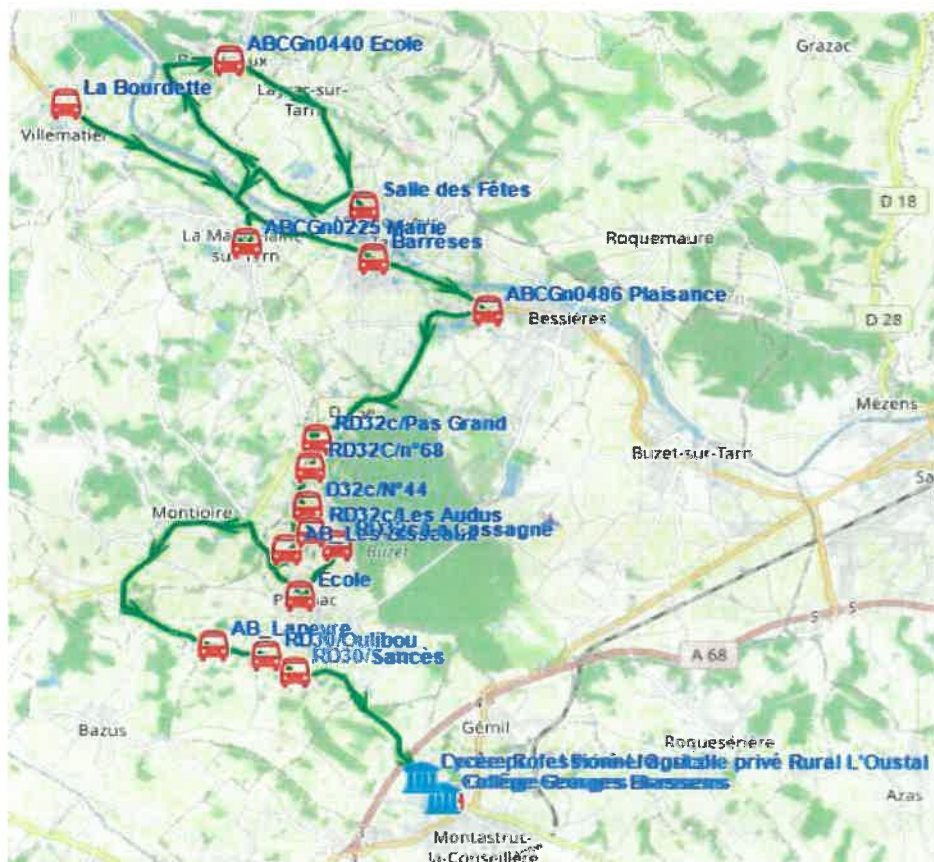

Transporteur

VERDIE AUTOCARS (DREMIL)

Nota

A - Circule 8 mercredis pour le lycée par an (Dates des mercredis communiquées à chaque rentrée scolaire)

Fiche Horaire

Ligne : **S5157 - VILLEMATIER-COL & LP OUSTAL MONTASTRUC**

Validité à partir du 16/08/2023

Scol Course : **Oui**

Nota :

Commune	Itinéraires Km en charge Point d'arrêt	S5157A01 41,23 Immjv---
VILLEMATIER	La Bourdette ^(A)	07:15
BONDIGOUX	ABCGn0440 Ecole	07:23
MIREPOIX-SUR-TARN	Salle des Fêtes	07:29
LA MAGDELAINE-SUR-TARN	ABCGn0225 Mairie	07:35
BESSIERES	Barrèses	07:39
	ABCGn0486 Plaisance	07:41
PAULHAC	RD32c/Pas Grand	07:47
	RD32c/n°68	07:49
	D32c/N°44	07:51
	AB_Les Bisseaux	07:55
	Ecole	07:56
	RD32c/La Cassagne	07:57
	RD32c/Les Audus	07:59
	AB_Lapeyre	08:09
	RD30/Oulibou	08:11
	RD30/Sancès	08:13
	MONTASTRUC-LA-CONSEILLERE	Centre Rural Privé L'Oustal
Collège Georges Brassens		08:20

Transporteur

AUTOCARS CHAUCHARD (BLAGNAC)

Nota

A - Circule 8 mercredis pour le lycée par an (Dates des mercredis communiquées)

Fiche Horaire

Ligne : S5157 - VILLEMATIER-COL & LP OUSTAL MONTASTRUC

Validité à partir du 16/08/2023